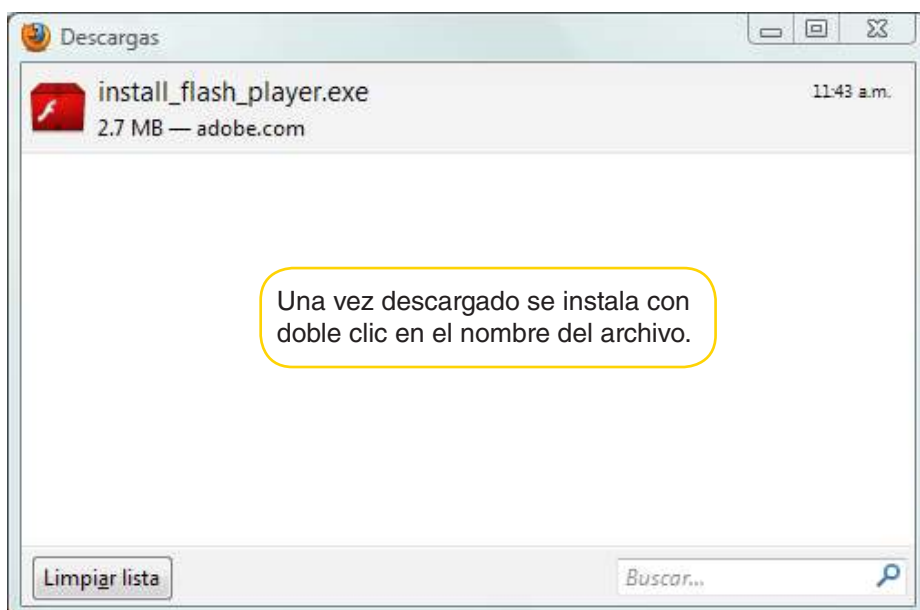

Nota: si no se activa la ventana emergente el mismo programa indicará la necesidad de hacer modificaciones en la configuración de seguridad de la computadora. Seguir los pasos que se señalan.

Paso a paso Instalar

Cuando el archivo **install_flash_player.exe** se descargó completamente está listo para comenzar la instalación.

Si se utilizó el navegador Mozilla Firefox buscar el archivo en la ventana de **Descargas**. Presionar el botón izquierdo del mouse dos veces sobre el icono del archivo para comenzar la instalación.

Si se utilizó Internet Explorer, buscar en la computadora el lugar donde se descargó el archivo. Presionar el botón izquierdo del mouse dos veces sobre el icono del archivo para comenzar la instalación.

Se abrirá la ventana con los términos de licencia de uso.

Tildar la casilla verificadora. Seleccionar **Instalar**.