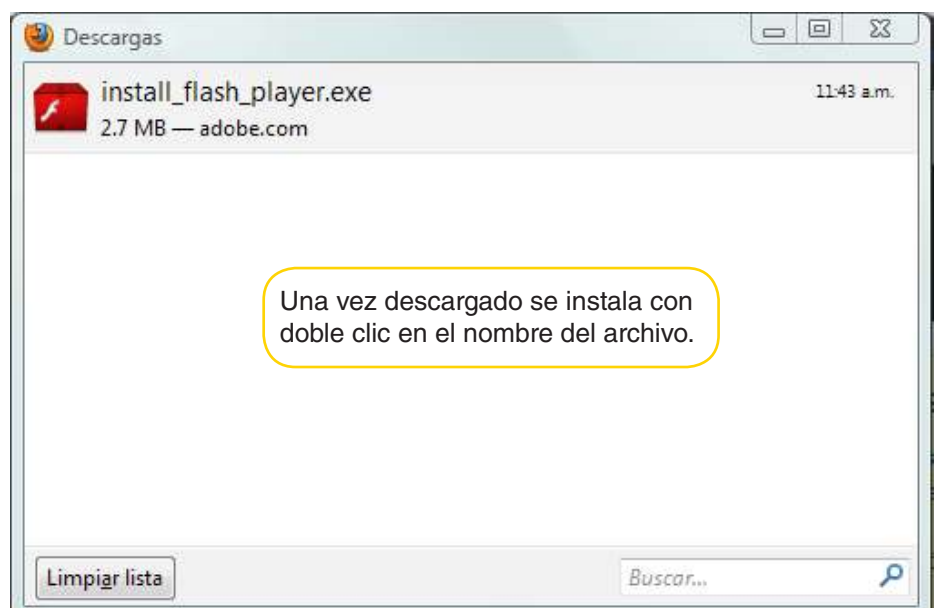

Nota: si no se activa la ventana emergente el mismo programa indicará la necesidad de hacer modificaciones en la configuración de seguridad de la computadora. Seguir los pasos que se señalan.

Paso a paso Instalar

Cuando el archivo **install_flash_player.exe** se descargó completamente está listo para comenzar la instalación.

Si se utilizó el navegador Mozilla Firefox buscar el archivo en la ventana de **Descargas**. Presionar el botón izquierdo del mouse dos veces sobre el icono del archivo para comenzar la instalación.

Si se utilizó Internet Explorer, buscar en la computadora el lugar donde se descargó el archivo. Presionar el botón izquierdo del mouse dos veces sobre el icono del archivo para comenzar la instalación.

Se abrirá la ventana con los términos de licencia de uso.

Tildar la casilla verificadora. Seleccionar **Instalar**.