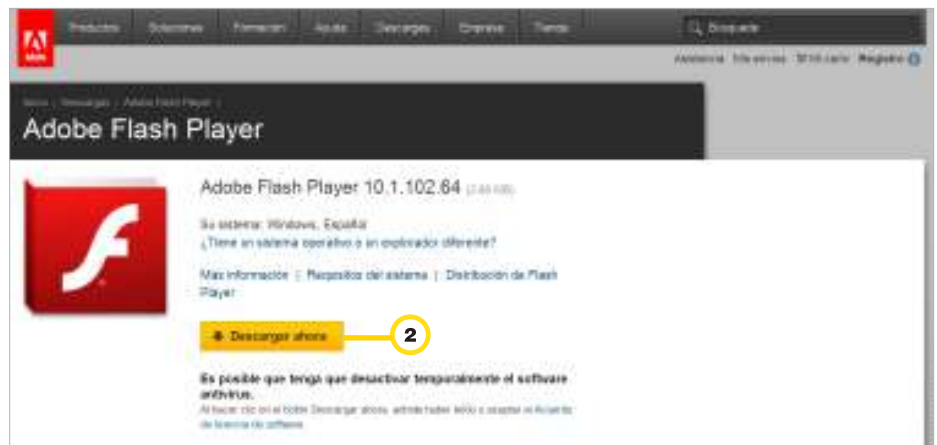

URL para descargar la aplicación:

<http://get.adobe.com/es/flashplayer/>

Paso a paso Descargar

- 1 Ingresar en la URL <http://get.adobe.com/es/flashplayer/> para descargar el plug.
- 2 Para comenzar la descarga seleccionar **Descargar ahora**.